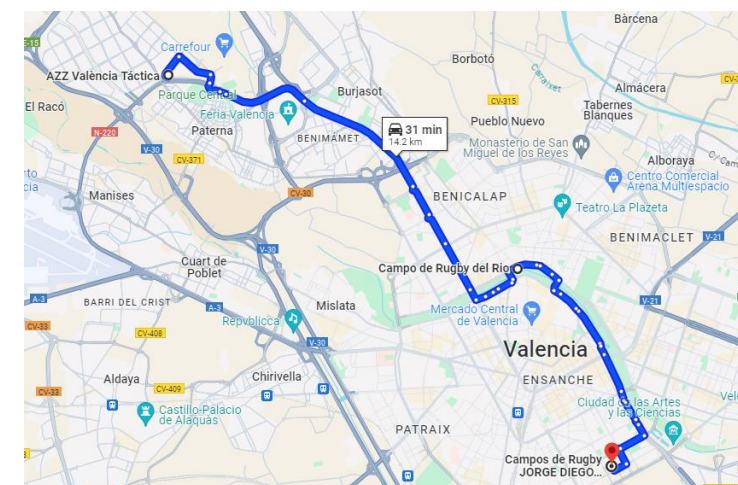

HOTELES PROPUESTOS

AZZ VALENCIA TACTICA 4****

C/ Botiguers, 1
Paterna (Valencia)

UBICADO A 9,1 Km DE CAMPO DE RUGBY DEL RÍO, A 16,9 Km DE CAMPO DE RUGBY DE QUATRE CARRERES Y A 13,8 Km DE PICAÑA

Paterna es una localidad cercana a Valencia y uno de los principales núcleos empresariales de la ciudad. Aquí está el Hotel Táctica un moderno alojamiento dotado de salas de reuniones equipado con medios audiovisuales, aparcamiento, conexión WiFi en todo el hotel, pista de pádel, piscina climatizada, jardín y terraza solárium.

En el hotel hay 103 habitaciones, algunas de ellas adaptadas para personas discapacitadas. Las estancias tienen tarima flotante, televisión de pantalla plana, escritorio, climatización, minibar, caja fuerte con capacidad para el ordenador portátil y espejos de aumento y de cuerpo entero.

El Hotel Táctica sirve desayunos buffet por las mañanas. Para comidas y cenas, cuenta con un restaurante y cafetería. Como servicios especiales para empresas, el Hotel Táctica sirve comidas de trabajo, prepara coffe breaks y ofrece 3 salas de diferentes tamaños equipadas con medios tecnológicos en los que celebrar reuniones, cursos, conferencias, etc.

TARIFAS HOTEL AZZ TÁCTICA 4****			
TIPO HABITACIÓN	ALOJAMIENTO Y DESAYUNO	MEDIA PENSION	PENSION COMPLETA
Doble Uso Individual		121 €	154 €
Doble / Twin		87 €	120 €
Triple			
OBSERVACIONES			
Tarifas por persona y noche. IVA incluido			
Desayuno Buffet			
Media pensión con menú cerrado			
CUPO DISPONIBLE			
CONDICIONES DE PAGO			
20% del total de la reserva para confirmación en firme			
80% del total de la reserva 7 días antes de la llegada del grupo