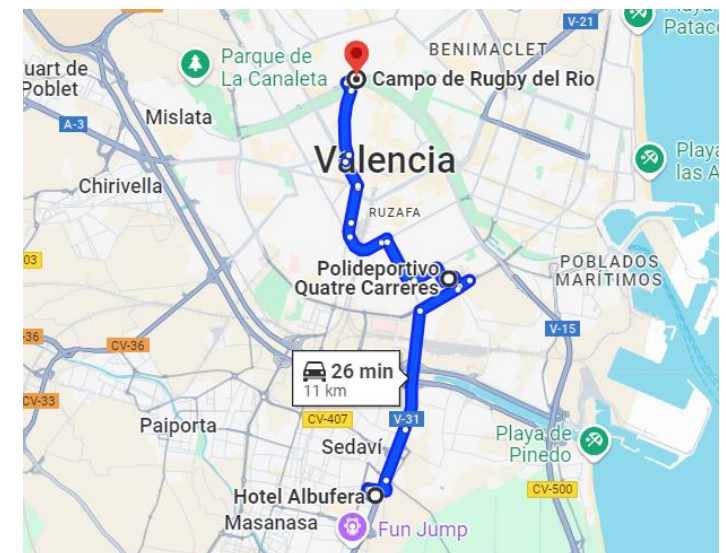

HOTELES PROPUESTOS

HOTEL ALBUFERA 4****

Pl. Alquería de la Culla, 1
Alfajar (Valencia)

UBICADO A 11,7 Km DE CAMPO DE RUGBY DEL RÍO Y A 5,4 Km DE CAMPO DE RUGBY DE QUATRE CARRERES Y A 11,4 Km DE PICAÑA

El renovado Hotel Albufera está situado a 10 minutos en coche de la Ciudad de las Artes y las Ciencias y del Centro de Valencia.

Dispone de parking videovigilado gratuito con acceso directo al hotel. Ofrece habitaciones amplias y luminosas recién renovadas con Wifi Premium gratuito, televisión de pantalla plana de 40 pulgadas y baño completo con amenities.

TARIFAS HOTEL ALBUFERA 4****			
TIPO HABITACION	ALOJAMIENTO Y DESAYUNO	MEDIA PENSION	PENSION COMPLETA
Doble Uso Individual	108 €	128 €	
Doble / Twin	60 €	80 €	
Triple			
OBSERVACIONES			
Tarifas por persona y noche. IVA incluido Desayuno Buffet			
CUPO DISPONIBLE			
CONDICIONES DE PAGO			
25% del total de la reserva para confirmación en firme 50% del total de la reserva 30 días antes de la llegada del grupo 25% del total de la reserva 10 días antes de la llegada del grupo