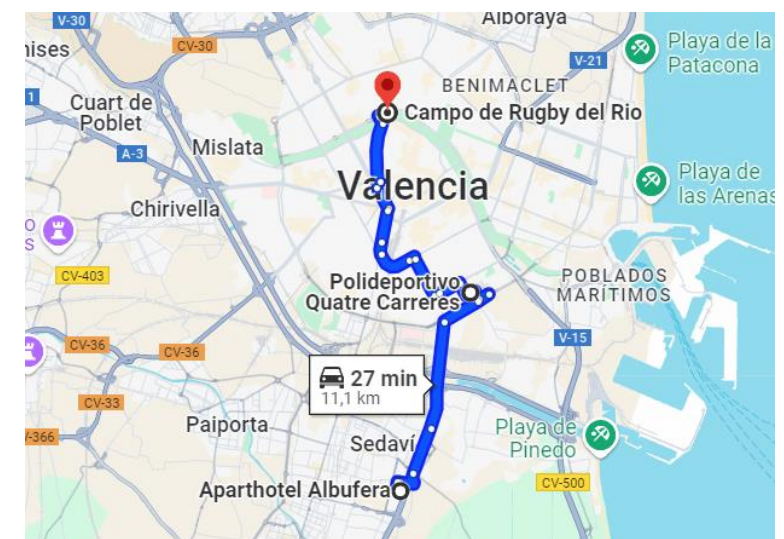

HOTELES PROPUESTOS

APARTAHOTEL ALBUFERA 4****

Pl. Alquería de la Culla, 21
Alfajar (Valencia)

UBICADO A 11,7 Km DE CAMPO DE RUGBY DEL RÍO, A 5,4 Km DE CAMPO DE RUGBY DE QUATRE CARRERES Y A 13,3 Km DE PICAÑA

Renovado en 2019 y situado junto al parque Natural de la Albufera y perfectamente comunicado con la ciudad de Valencia, dispone de 97 amplios y luminosos apartamentos, con los servicios de un hotel de 4 estrellas.

En un enclave privilegiado, a 10 minutos de las playas de El Saler y La Malvarrosa, y de la Ciudad de las Artes y las Ciencias.

Con una decoración moderna y funcional, totalmente exteriores completamente equipados, los apartamentos tienen capacidad desde 2 a 5 personas y cuentan con servicios gratuitos como Wifi Premium, parking subterráneo videovigilado y acceso a la zona deportiva.

El Apartahotel dispone, además, de apartamentos adaptados para personas con movilidad reducida.

TARIFAS APARTAHOTEL ALBUFERA 4****			
TIPO APTO	ALOJAMIENTO Y DESAYUNO	MEDIA PENSION	PENSION COMPLETA
Doble Uso Individual	113 €	133 €	
Doble / Twin	62 €	82 €	
Triple	52 €	72 €	
OBSERVACIONES			
Tarifas por persona y noche. IVA incluido Desayuno Buffet			
CUPO DISPONIBLE			
CONDICIONES DE PAGO			
25% del total de la reserva para confirmación en firme 50% del total de la reserva 30 días antes de la llegada del grupo 25% del total de la reserva 10 días antes de la llegada del grupo