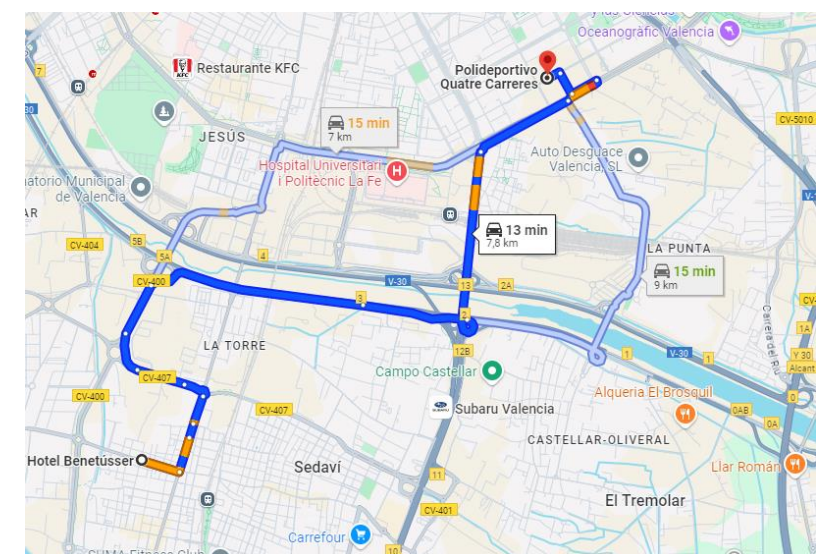

TARIFAS HOTEL BENETUSSER 4****			
TIPO HABITACION	ALOJAMIENTO Y DESAYUNO	MEDIA PENSION	PENSION COMPLETA
Doble Uso Individual	85 €	97 €	109 €
Doble / Twin	50 €	62 €	74 €
OBSERVACIONES			
Tarifas por persona y noche. IVA incluido Desayuno Buffet Comidas y cenas, menus servidos en mesa. Incluye agua			
CUPO DISPONIBLE			
30 pax			
CONDICIONES DE PAGO			
30% del total de la reserva para confirmación en firme 50% del total de la reserva 30 días antes de la llegada del grupo 20% del total de la reserva 10 días antes de la llegada del grupo