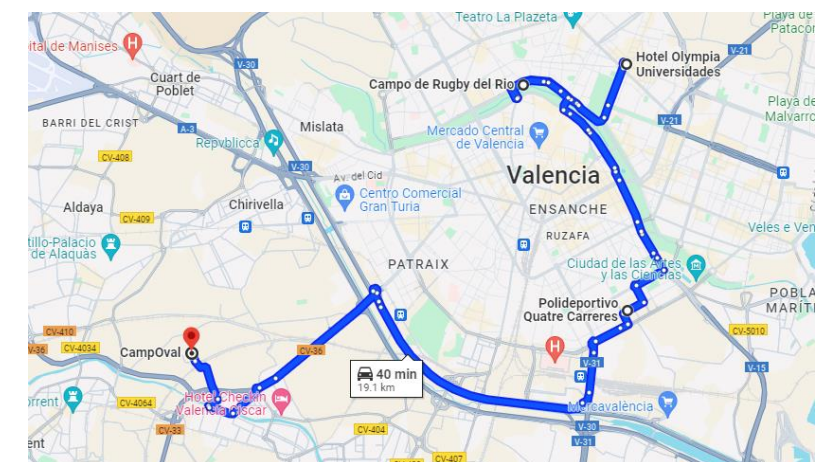

TARIFAS HOTEL OLYMPIA UNIVERSIDADES 3****			
TIPO HABITACION	ALOJAMIENTO Y DESAYUNO	MEDIA PENSION	PENSION COMPLETA
Doble Uso Individual	138 €		
Doble / Twin	73 €		
Triple	70 €		
OBSERVACIONES			
Tarifas por persona y noche. IVA incluido Desayuno Buffet No ofrecen media pensión ni pensión completa			
CUPO DISPONIBLE			
35 habitaciones			
CONDICIONES DE PAGO			
25% del total de la reserva para confirmación en firme 50% del total de la reserva 30 días antes de la llegada del grupo 25% del total de la reserva 10 días antes de la llegada del grupo