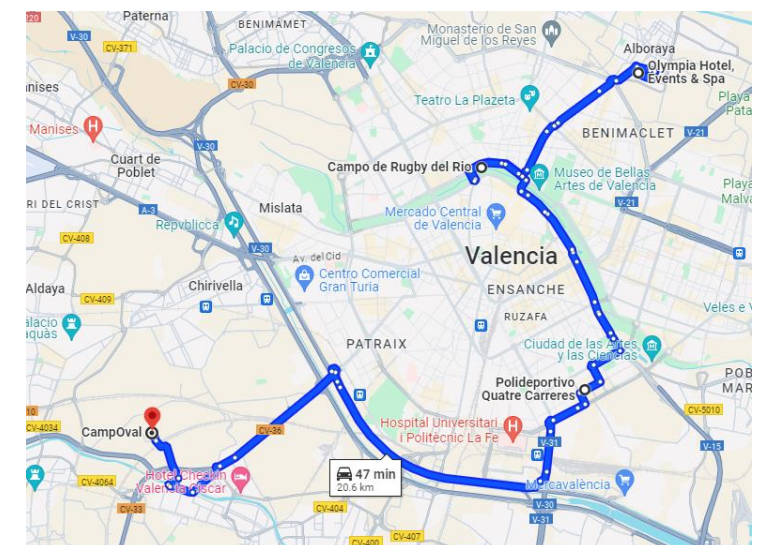

HOTELES PROPUESTOS

OLYMPIA EVENTS & SPA 4 ****

Carrer Mestre Serrano, 5
Alboraya

UBICADO A 7 Km DE CAMPO DE RUGBY DEL RÍO, A 4,8 Km DE CAMPO DE RUGBY DE QUATRE CARRERES, Y A 17 Km DE PICAÑA

El Olympia Hotel Events & Spa dispone de 167 habitaciones, cuentan con baño privado (tiene bañera y artículos de aseo). Además, están climatizados con aire acondicionado para brindar un espacio confortable. También disponen de una TV pantalla plana como opción de entretenimiento durante la estadía.

El restaurante ofrece desayuno (buffet o continental). El establecimiento ofrece áreas comunes para el descanso, hay servicios de Spa y centro de bienestar. También hay una piscina climatizada con bañera de hidromasaje, es una buena opción después de un día de sol y playas.

Todas las habitaciones disponen de mobiliario elegante y moderno, también incluyen escritorio y un minibar con bebidas. Las instalaciones ofrecen recepción 24 horas, cuenta con personal para brindarte la información turística y servicio de guarda equipaje. Además, hay una conexión a Internet Wifi disponible de forma gratuita en todos los ambientes.

TARIFAS HOTEL OLYMPIA EVENTS & SPA 4****			
TIPO HABITACION	ALOJAMIENTO Y DESAYUNO	MEDIA PENSION	PENSION COMPLETA
Doble Uso Individual	142 €	154 €	166 €
Doble / Twin	75 €	87 €	99 €
Triple	73 €	85 €	97 €
OBSERVACIONES			
Tarifas por persona y noche. IVA incluido Desayuno Buffet Comidas y cenas buffet. Incluye agua			
CUPO DISPONIBLE			
Es hotel oficial de la Final de la Copa del Rey de Rugby, pendiente saber cuantas habitaciones se pueden ofrecer. Entrada gratuita al gym, piscina en horario de baño libre			
CONDICIONES DE PAGO			
25% del total de la reserva para confirmación en firme 50% del total de la reserva 30 días antes de la llegada del grupo 25% del total de la reserva 10 días antes de la llegada del grupo