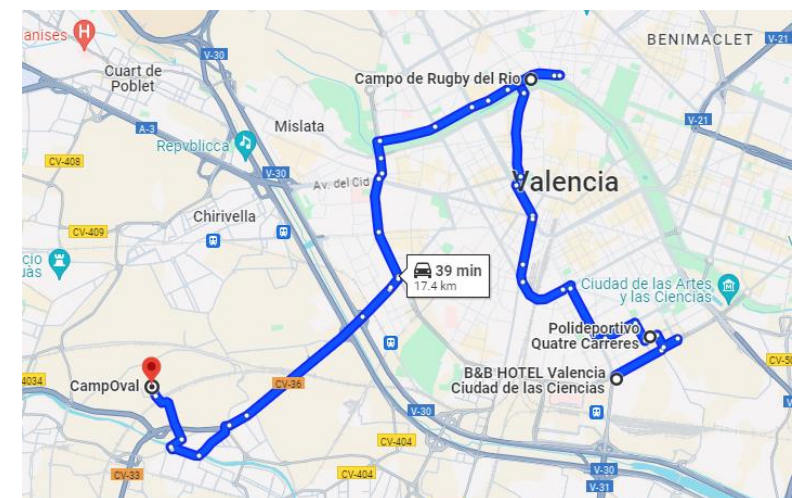

Av. d'Ausiàs March, 99. Valencia

UBICADO A 5 Km DE CAMPO DE RUGBY DEL RÍO, A 950 m DE CAMPO DE RUGBY DE QUATRE CARRERES, Y A 10 Km DE PICAÑA

El Hotel B&B Ciudad de las Ciencias está ubicado muy cerca de la Ciudad de las Ciencias, a poco más de 1 kilómetro del Museo de las Ciencias, a 2 kilómetros del centro de Valencia, a 10 minutos en coche de la estación del AVE y con fácil conexión con la V-30.

HOTELES PROPUESTOS

BENETUSSER 4***

Av. Paiporta, 54. Benetusser

UBICADO A 10 Km DE CAMPO DE RUGBY DEL RÍO, A 7 Km DE CAMPO DE RUGBY DE QUATRE CARRERES, Y A 7 Km DE PICAÑA

El Hotel Benetusser, ubicado al sur de la ciudad de Valencia, dispone de habitaciones amplias y modernas con aire acondicionado. También cuenta con conexión Wifi gratuita y restaurante. Las habitaciones tienen TV de plasma., teléfono y baño de mármol con secador de pelo y bañera o ducha. El Hotel alberga un salón con TV y prensa diaria. La recepción está disponible 24h. El restaurante sirve una selección de platos valencianos. Se halla a 10 minutos en coche del Centro de Exposiciones de Valencia y de la Ciudad de las Artes y las Ciencias. La estación de tren de Benetusser queda a 5 minutos a pie y ofrece conexiones con el centro de la ciudad de Valencia em 5 minutos. El parque natural de la Albufera está a sólo 2 m.

HOTELES PROPUESTOS

HOTEL ALBUFERA 4****

Pl. Alquería de la Culla, 1
Alfajar (Valencia)

UBICADO A 11,7 Km DE CAMPO DE RUGBY DEL RÍO Y A 5,4 Km DE CAMPO DE RUGBY DE QUATRE CARRERES Y A 11,4 Km DE PICAÑA

El renovado Hotel Albufera está situado a 10 minutos en coche de la Ciudad de las Artes y las Ciencias y del Centro de Valencia.