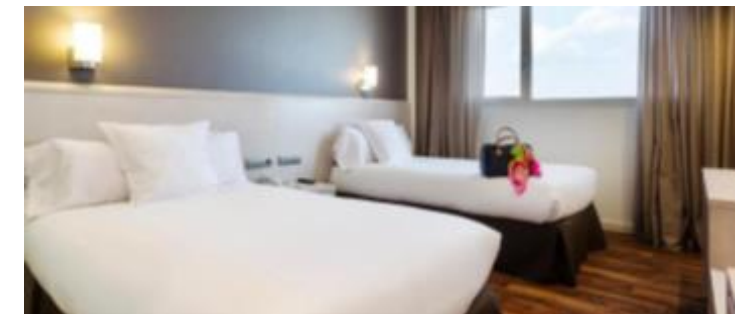

HOTELES PROPUESTOS

AZZ VALENCIA TACTICA 4****

C/ Botiguers, 1
Paterna (Valencia)

UBICADO A 9,1 Km DE CAMPO DE RUGBY DEL RÍO, A 16,9 Km DE CAMPO DE RUGBY DE QUATRE CARRERES Y A 13,8 Km DE PICAÑA

Paterna es una localidad cercana a Valencia y uno de los principales núcleos empresariales de la ciudad. Aquí está el Hotel Táctica un moderno alojamiento dotado de salas de reuniones equipado con medios audiovisuales, aparcamiento, conexión WiFi en todo el hotel, pista de pádel, piscina climatizada, jardín y terraza solárium.

En el hotel hay 103 habitaciones, algunas de ellas adaptadas para personas discapacitadas. Las estancias tienen tarima flotante, televisión de pantalla plana, escritorio, climatización, minibar, caja fuerte con capacidad para el ordenador portátil y espejos de aumento y de cuerpo entero.

El Hotel Táctica sirve desayunos buffet por las mañanas. Para comidas y cenas, cuenta con un restaurante y cafetería. Como servicios especiales para empresas, el Hotel Táctica sirve comidas de trabajo, prepara coffe breaks y ofrece 3 salas de diferentes tamaños equipadas con medios tecnológicos en los que celebrar reuniones, cursos, conferencias, etc.

TARIFAS HOTEL AZZ TÁCTICA 4****			
TIPO HABITACIÓN	ALOJAMIENTO Y DESAYUNO	MEDIA PENSION	PENSION COMPLETA
Doble Uso Individual		121 €	154 €
Doble / Twin		87 €	120 €
Triple			
OBSERVACIONES			
Tarifas por persona y noche. IVA incluido			
Desayuno Buffet			
Media pensión con menú cerrado			
CUPO DISPONIBLE			
CONDICIONES DE PAGO			
20% del total de la reserva para confirmación en firme			
80% del total de la reserva 7 días antes de la llegada del grupo